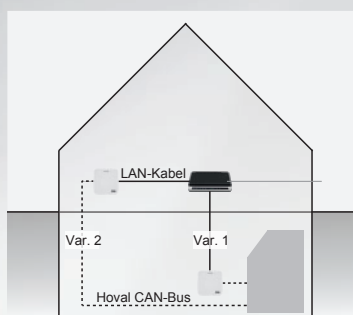

* L'utilizzo della funzione presuppone l'installazione di adeguati contatori.

HovalConnect

Panoramica del sistema.

Descrizione del prodotto

Attraverso l'app o il browser è possibile accedere a funzioni selezionate del sistema TopTronic® E e gestire così il sistema di riscaldamento Hoval dallo smartphone, sia in casa che fuori. L'app è disponibile gratuitamente nell'Apple App Store o nel Google Play Store.

Si può inoltre accedere da un qualsiasi computer o tablet attraverso il browser.

Pacchetti

HovalConnect LAN

- Variante 1: montaggio in cantina, cavo LAN lungo al router.
- Variante 2: montaggio presso il router, bus CAN Hoval in cantina.