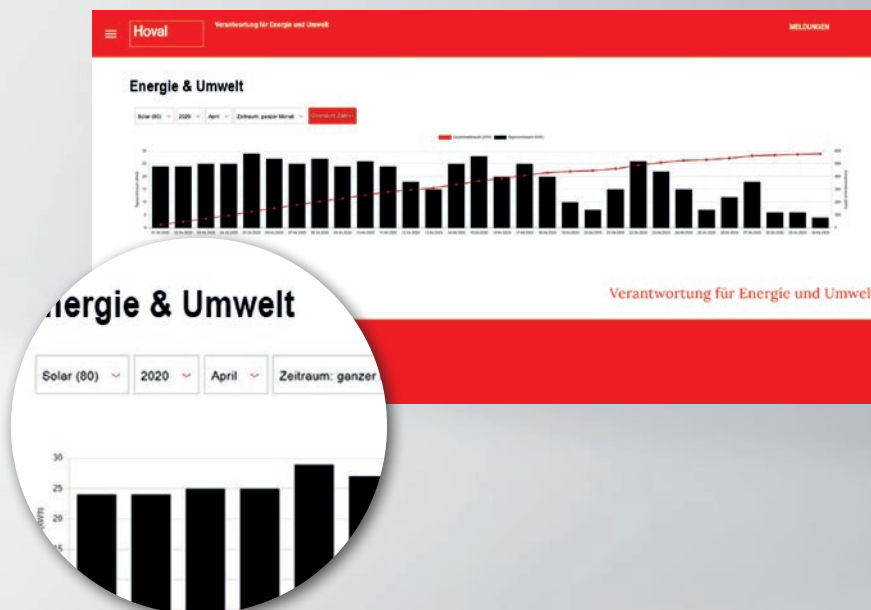

Energia e ambiente*

Rappresentazione grafica dei consumi per i circuiti di riscaldamento e la preparazione di acqua calda relativamente a diversi intervalli di tempo: giornaliero, settimanale, mensile o annuale.

Per gli impianti solari è disponibile una rappresentazione grafica della resa energetica.

* L'utilizzo della funzione presuppone l'installazione di adeguati contatori.