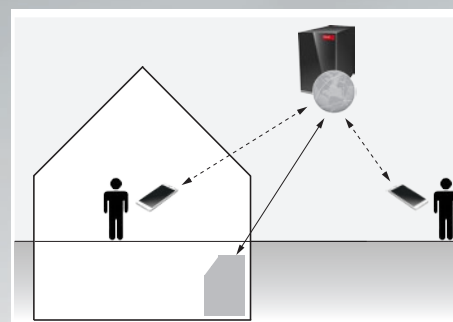

* L'utilizzo della funzione presuppone l'installazione di adeguati contatori.

HovalConnect

Panoramica del sistema.

Descrizione del prodotto

Attraverso l'app o il browser è possibile accedere a funzioni selezionate del sistema TopTronic® E e gestire così il sistema di riscaldamento Hoval dallo smartphone, sia in casa che fuori. L'app è disponibile gratuitamente nell'Apple App Store o nel Google Play Store.

Si può inoltre accedere da un qualsiasi computer o tablet attraverso il browser.

Pacchetti

HovalConnect LAN

- Variante 1: montaggio in cantina, cavo LAN lungo al router.
- Variante 2: montaggio presso il router, bus CAN Hoval in cantina.

HovalConnect WLAN

- Montaggio in cantina, connessione tramite WLAN; tenere in considerazione la portata.

Il gateway e i dati di accesso per la piattaforma HovalConnect sono compresi nel volume di fornitura.