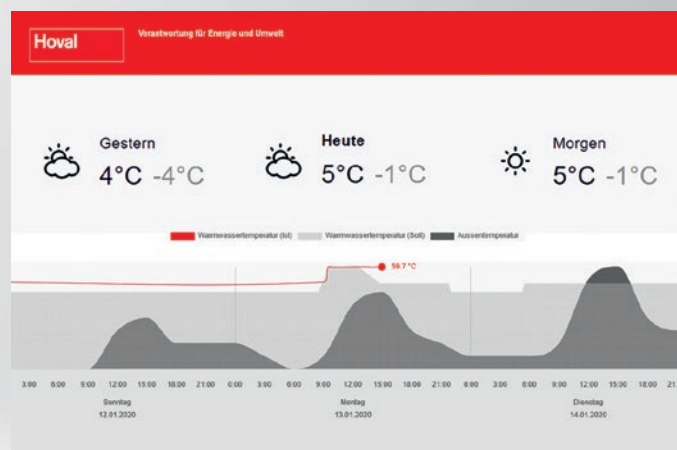

* L'utilizzo della funzione presuppone l'installazione di adeguati contatori.