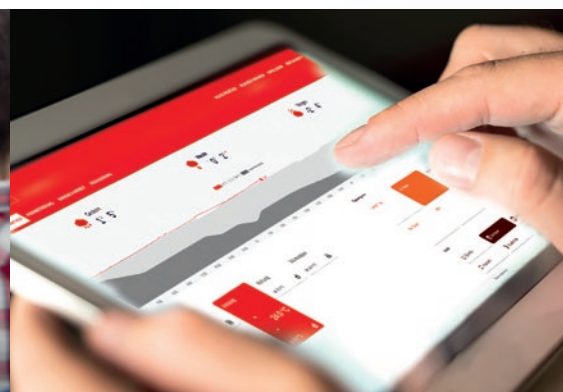

HovalConnect WLAN

- Montaggio in cantina, connessione tramite WLAN; tenere in considerazione la portata.

Il gateway e i dati di accesso per la piattaforma HovalConnect sono compresi nel volume di fornitura.

Possibilità di utilizzo

Visualizzazione semplificata sullo smartphone

Informazioni complete sul desktop

Accesso anche da browser su tablet grazie al design responsivo

HovalConnect

Funzioni.

Dashboard chiara e dettagliata