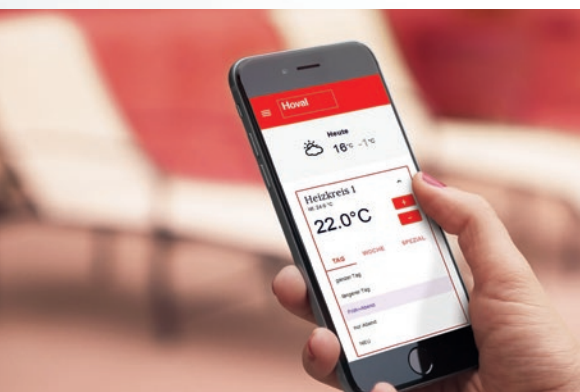

* L'utilizzo della funzione presuppone l'installazione di adeguati contatori.

HovalConnect

Panoramica del sistema.

Descrizione del prodotto

Attraverso l'app o il browser è possibile accedere a funzioni selezionate del sistema TopTronic® E e gestire così il sistema di riscaldamento Hoval dallo smartphone, sia in casa che fuori. L'app è disponibile gratuitamente nell'Apple App Store o nel Google Play Store.

HovalConnect WLAN

- Montaggio in cantina, connessione tramite WLAN; tenere in considerazione la portata.

Il gateway e i dati di accesso per la piattaforma HovalConnect sono compresi nel volume di fornitura.

Possibilità di utilizzo

Visualizzazione semplificata sullo smartphone

Informazioni complete sul desktop

Accesso anche da browser su tablet grazie al design responsivo

HovalConnect

Funzioni.

Dashboard chiara e dettagliata

Rappresentazione grafica:

- valori di temperatura nominale ed effettiva
- programma orario attivo

Dati meteorologici:

- il tempo di oggi e di domani
- Esclusivo: utilizzo dei dati meteo per la regolazione proattiva del riscaldamento, per risparmiare energia in tutta comodità.