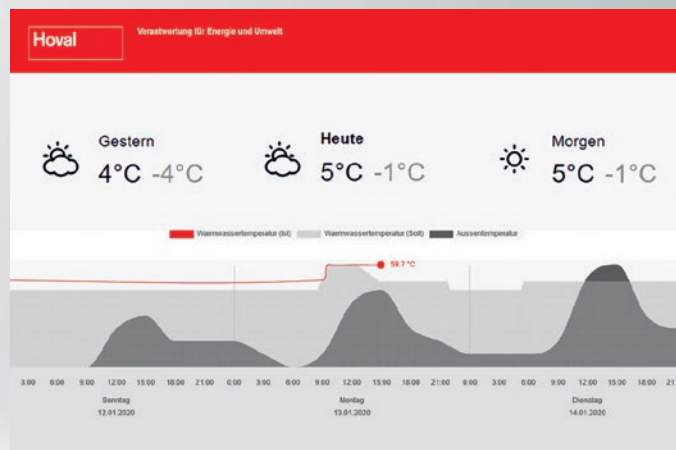

* La condition préalable au fonctionnement est l'installation de compteurs correspondants.