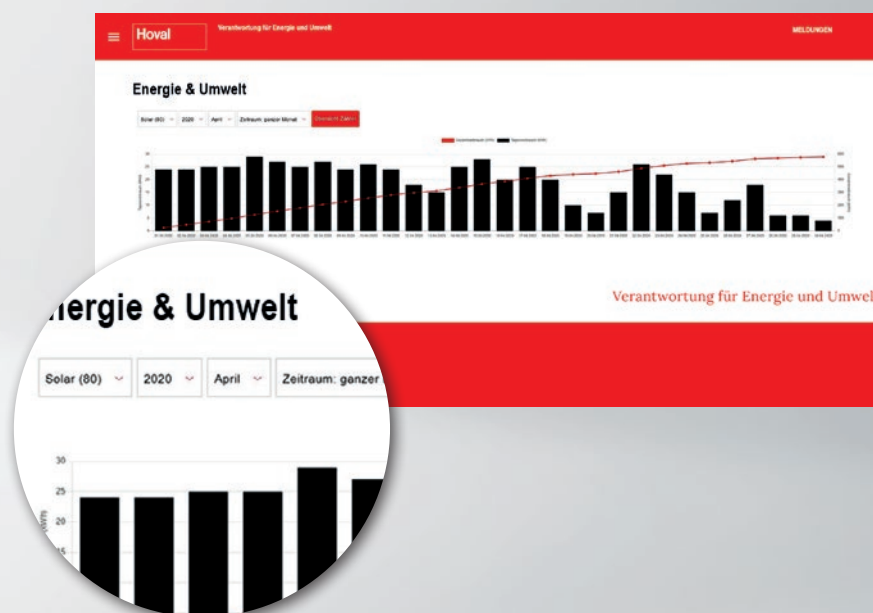

Energie et environnement*

Représentation graphique de la consommation pour les circuits de chauffage et la préparation d'eau chaude, avec différentes périodes: quotidienne, hebdomadaire, mensuelle ou annuelle. Avec une installation solaire, vous obtenez une représentation graphique du rendement.

* La condition préalable au fonctionnement est l'installation des compteurs correspondants.