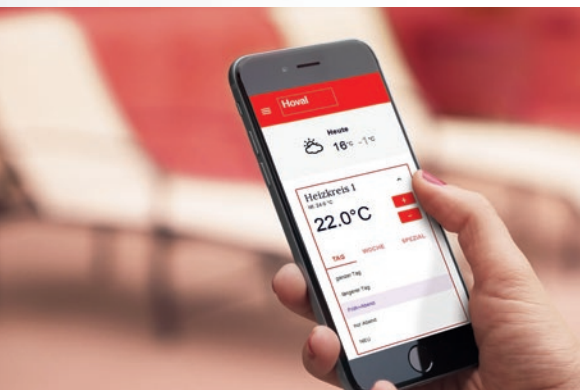

* La condition préalable au fonctionnement est l'installation de compteurs correspondants.

HovalConnect

Vue d'ensemble du système.

Description

L'accès via l'appli ou par navigateur permet d'accéder à certaines fonctions du système TopTronic®E et de commander ainsi le système de chauffage Hoval depuis la maison ou en déplacement par l'intermédiaire du smartphone. L'appli est disponible gratuitement dans l'App Store d'Apple ou le Google Play Store.

HovalConnect WLAN

- Montage à la cave, connexion via WLAN; tenir compte de la portée.

La livraison comprend le Gateway et les données d'accès pour la plateforme HovalConnect.

Possibilités de commande

Représentation simplifiée sur le smartphone

Informations complètes sur le PC

Grâce à la conception Responsive, accès également via le navigateur de tablette

HovalConnect

Fonctions.

Tableau de bord clair

Représentation graphique:

- Valeurs de température de consigne et réelle
- Programme horaire actif

Données météo:

- le temps d'aujourd'hui et de demain
- Unique: utilisation des données météorologiques pour une régulation à l'avance du chauffage en économisant de l'énergie et de manière confortable.