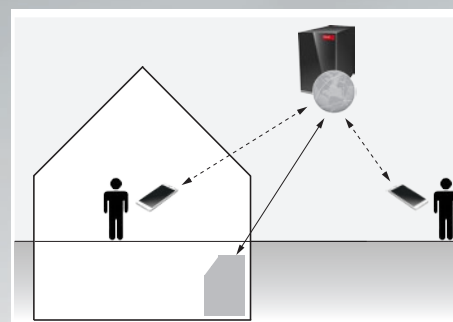

* La condition préalable au fonctionnement est l'installation de compteurs correspondants.

HovalConnect

Vue d'ensemble du système.

Description

L'accès via l'appli ou par navigateur permet d'accéder à certaines fonctions du système TopTronic®E et de commander ainsi le système de chauffage Hoval depuis la maison ou en déplacement par l'intermédiaire du smartphone. L'appli est disponible gratuitement dans l'App Store d'Apple ou le Google Play Store.

Même un accès via un ordinateur ou une tablette quelconque est possible avec un navigateur.

Packs

HovalConnect LAN

- Variante 1: montage à la cave, long câble LAN jusqu'au routeur.
- Variante 2: montage au niveau du routeur, bus CAN Hoval à la cave.

HovalConnect WLAN

- Montage à la cave, connexion via WLAN; tenir compte de la portée.

La livraison comprend le Gateway et les données d'accès pour la plateforme HovalConnect.

Possibilités de commande

Représentation simplifiée sur le smartphone