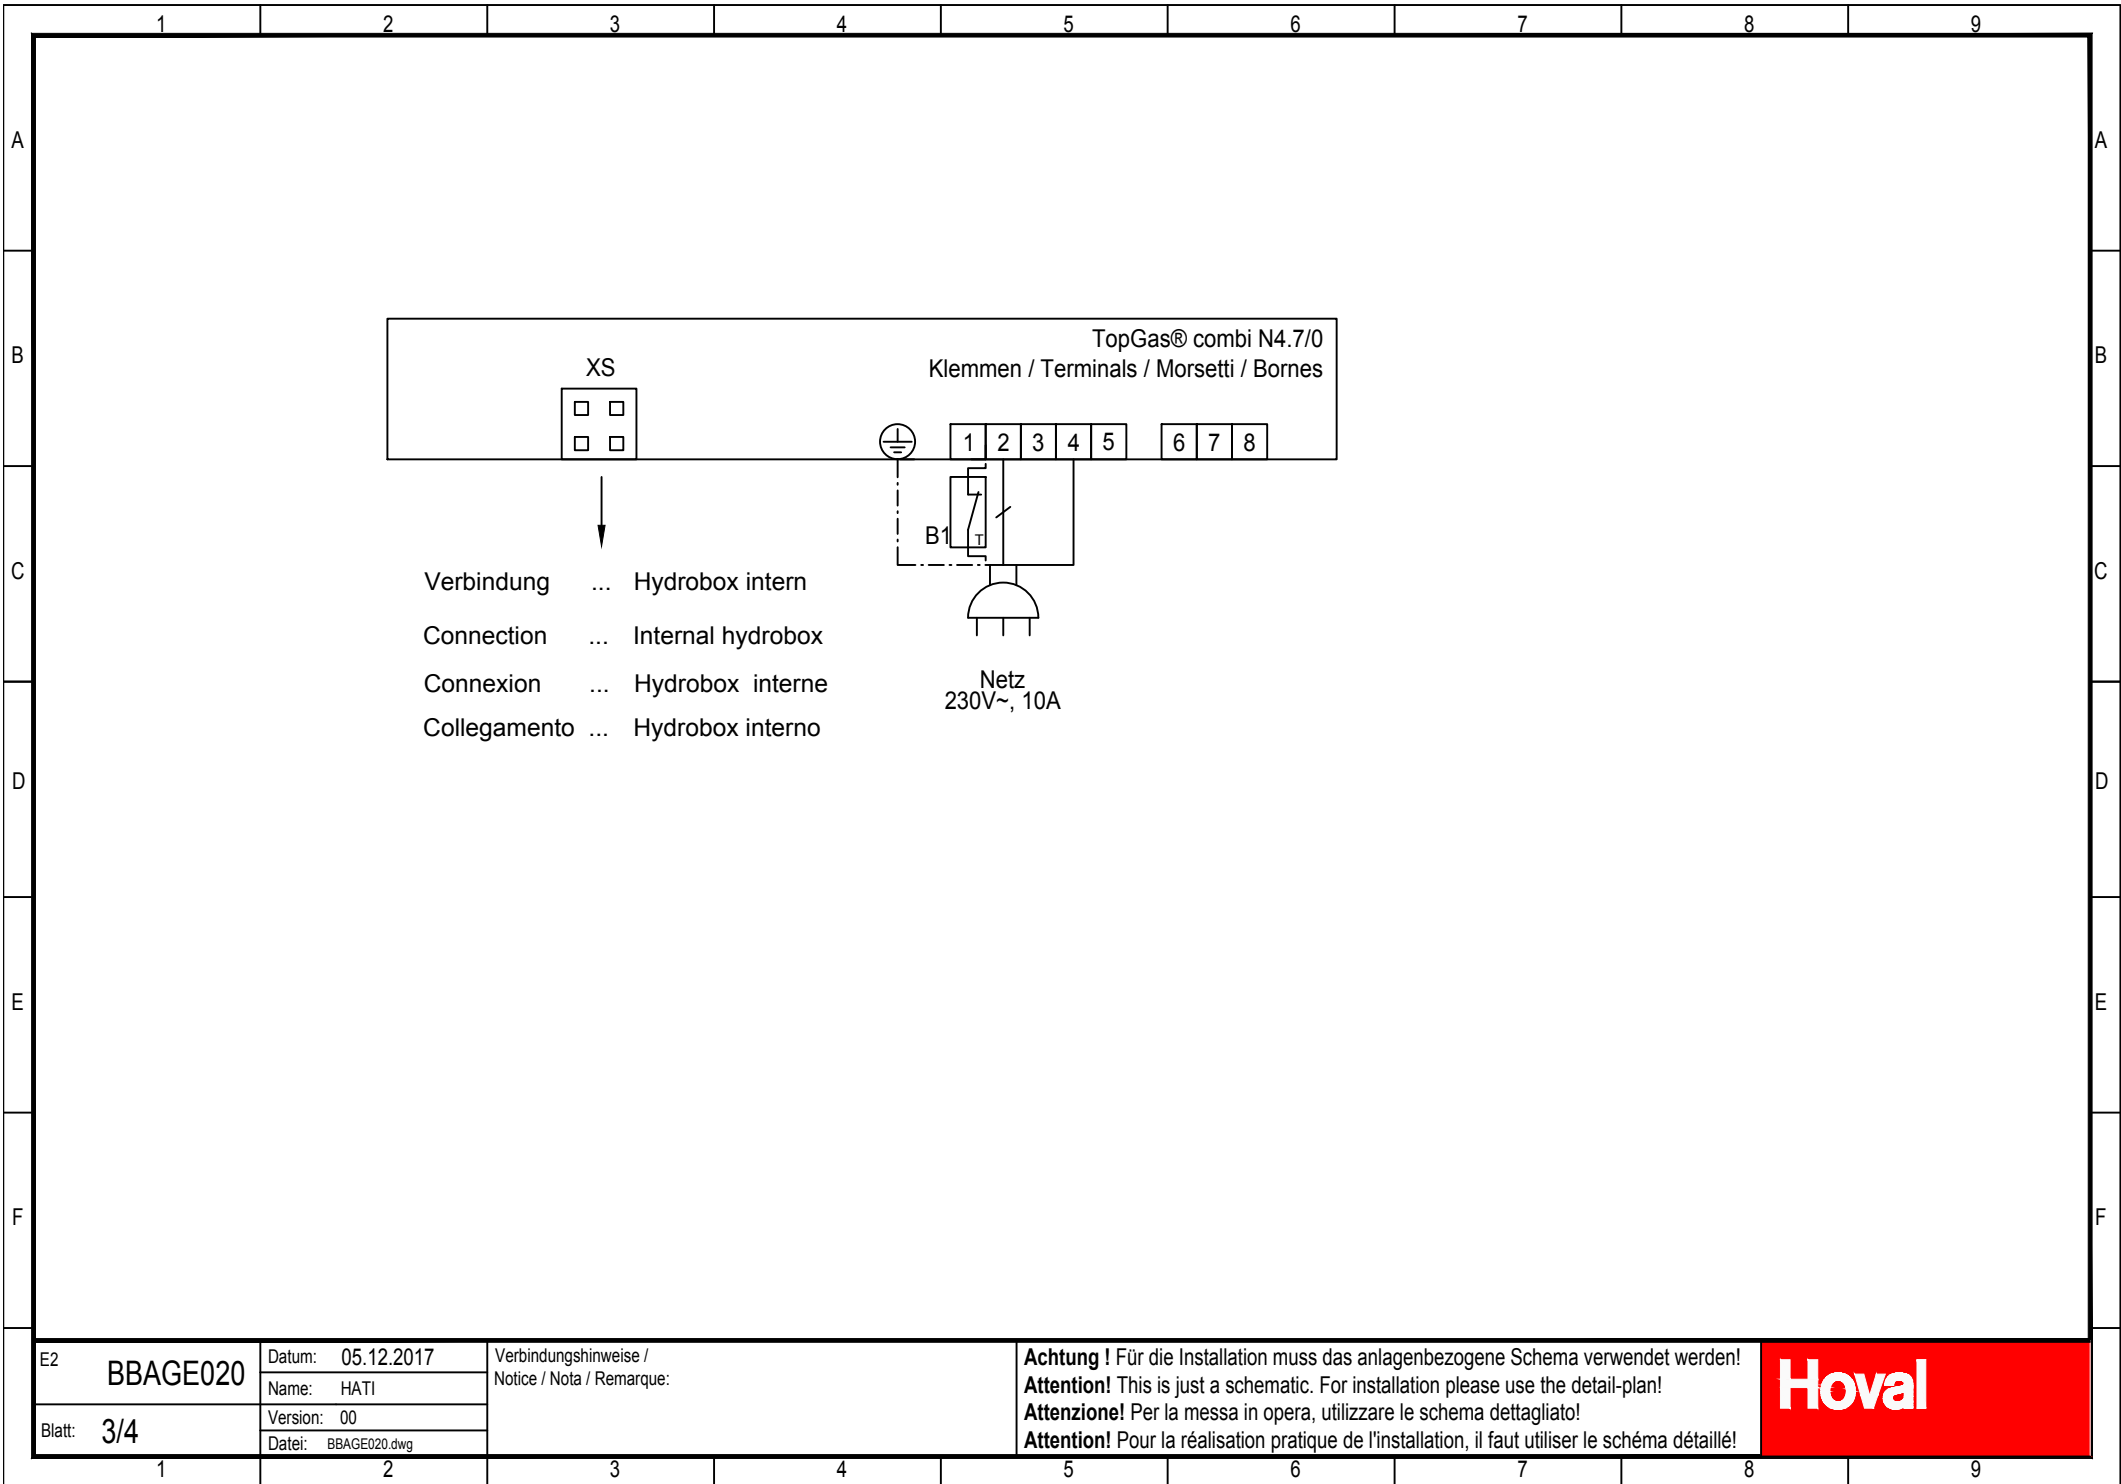

E2 BBAGE020

Datum: 05.12.2017
Name: HATI
Version: 00
Datei: BBAGE020.dwg

Verbindungshinweise /
Notice / Nota / Remarque:

Achtung! Für die Installation muss das anlagenbezogene Schema verwendet werden!
Attention! This is just a schematic. For installation please use the detail-plan!
Attenzione! Per la messa in opera, utilizzare lo schema dettagliato!
Attention! Pour la réalisation pratique de l'installation, il faut utiliser le schéma détaillé!

Hoval

Blatt: 3/4