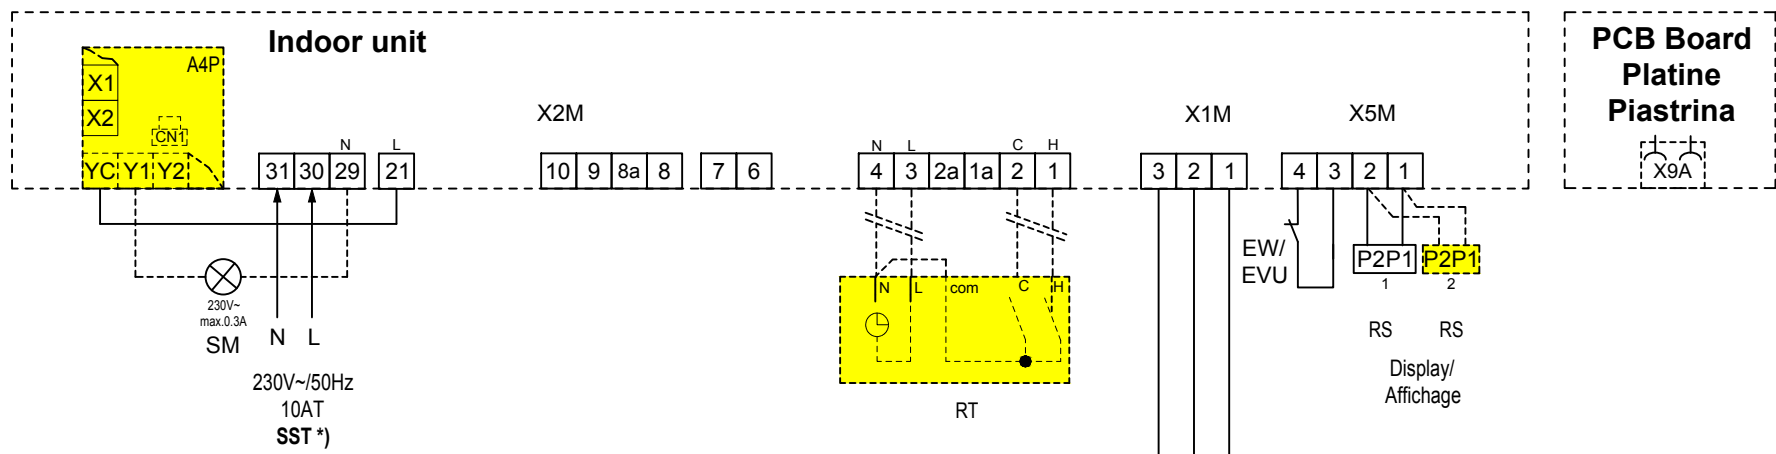

RS Raumstation (Option) / Room station (Option) / Station d'ambiance (Option) / Stazione ambiente (Opzione) oder / or / doré ou / d'orato

RT Raumthermostat, room thermostat, termostato ambiente, thermostat d'ambiance

A4P Zusatzplatine / Additional board / Piastrina aggiuntiva / Platine supplémentaire

SST*) Separate Steuerstromversorgung – erforderlich wenn Hauptstrom durch EW/EVU Unternehmen zeitweise abgeschaltet wird. Separate control power supply - required if main power is temporarily switched off by energy supply company. Alimentazione corrente separata - necessaria quando avviene un periodico disinnesto della corrente principale tramite l'CE Alimentation séparée courant de commande - nécessaire si le courant principal est temporairement coupé par le service électrique.

E1	BBAGE020	Datum: 05.12.2017
		Name: HATI
	Blatt: 2/4	Version: 00
		Datei: BBAGE020.dwg

Verbindungshinweise / Notice / Nota / Remarque:

Achtung! Für die Installation muss das anlagenbezogene Schema verwendet werden!
Attention! This is just a schematic. For installation please use the detail-plan!
Attenzione! Per la messa in opera, utilizzare lo schema dettagliato!
Attention! Pour la réalisation pratique de l'installation, il faut utiliser le schéma détaillé!