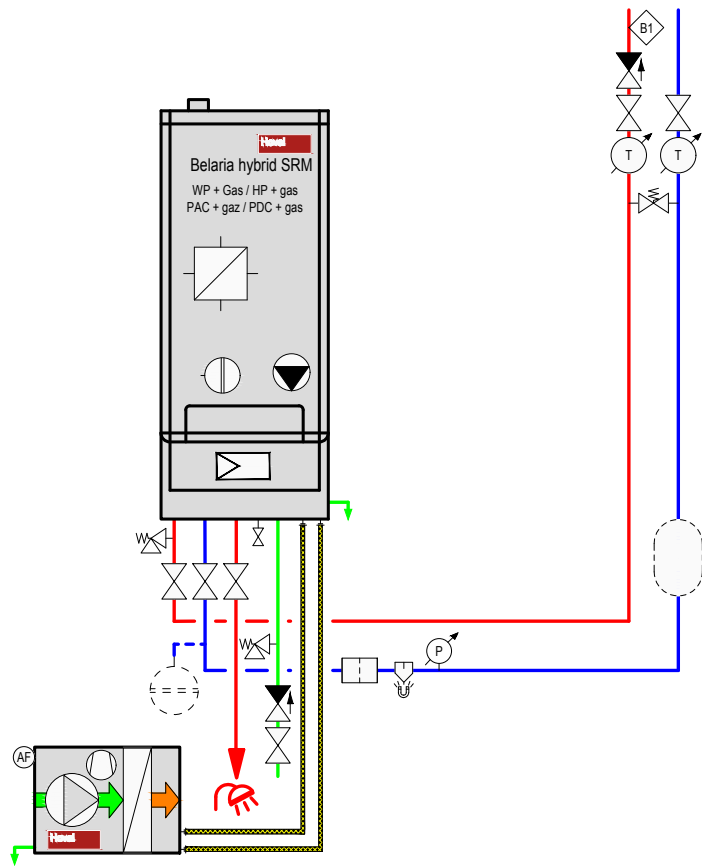

 Display/
 Affichage

Hydr. BBAGE020

Datum: 05.12.2017
 Name: HATI
 Version: 00
 Datei: BBAGE020.dwg

Verbindungshinweise /
 Notice / Nota / Remarque:

Achtung! Für die Installation muss das anlagenbezogene Schema verwendet werden!
Attention! This is just a schematic. For installation please use the detail-plan!
Attenzione! Per la messa in opera, utilizzare lo schema dettagliato!
Attention! Pour la réalisation pratique de l'installation, il faut utiliser le schéma détaillé!

Hoval

Blatt: 1

RS Raumstation (Option) / Room station (Option) / Station d'ambiance (Option) / Stazione ambiente (Opzione) oder / or / doré ou / d'orato

RT Raumthermostat, room thermostat, termostato ambiente, thermostat d'ambiance

A4P Zusatzplatine / Additional board / Piastrina aggiuntiva / Platine supplémentaire

SST*) Separate Steuerstromversorgung – erforderlich wenn Hauptstrom durch EW/EVU Unternehmen zeitweise abgeschaltet wird. Separate control power supply - required if main power is temporarily switched off by energy supply company. Alimentazione corrente separata - necessaria quando avviene un periodico disinnesto della corrente principale tramite l'CE Alimentation séparée courant de commande - nécessaire si le courant principal est temporairement coupé par le service électrique.

E1	BBAGE020	Datum: 05.12.2017
		Name: HATI
	Blatt: 2/4	Version: 00
		Datei: BBAGE020.dwg

Verbindungshinweise / Notice / Nota / Remarque:

Achtung! Für die Installation muss das anlagenbezogene Schema verwendet werden!
Attention! This is just a schematic. For installation please use the detail-plan!
Attenzione! Per la messa in opera, utilizzare lo schema dettagliato!
Attention! Pour la réalisation pratique de l'installation, il faut utiliser le schéma détaillé!