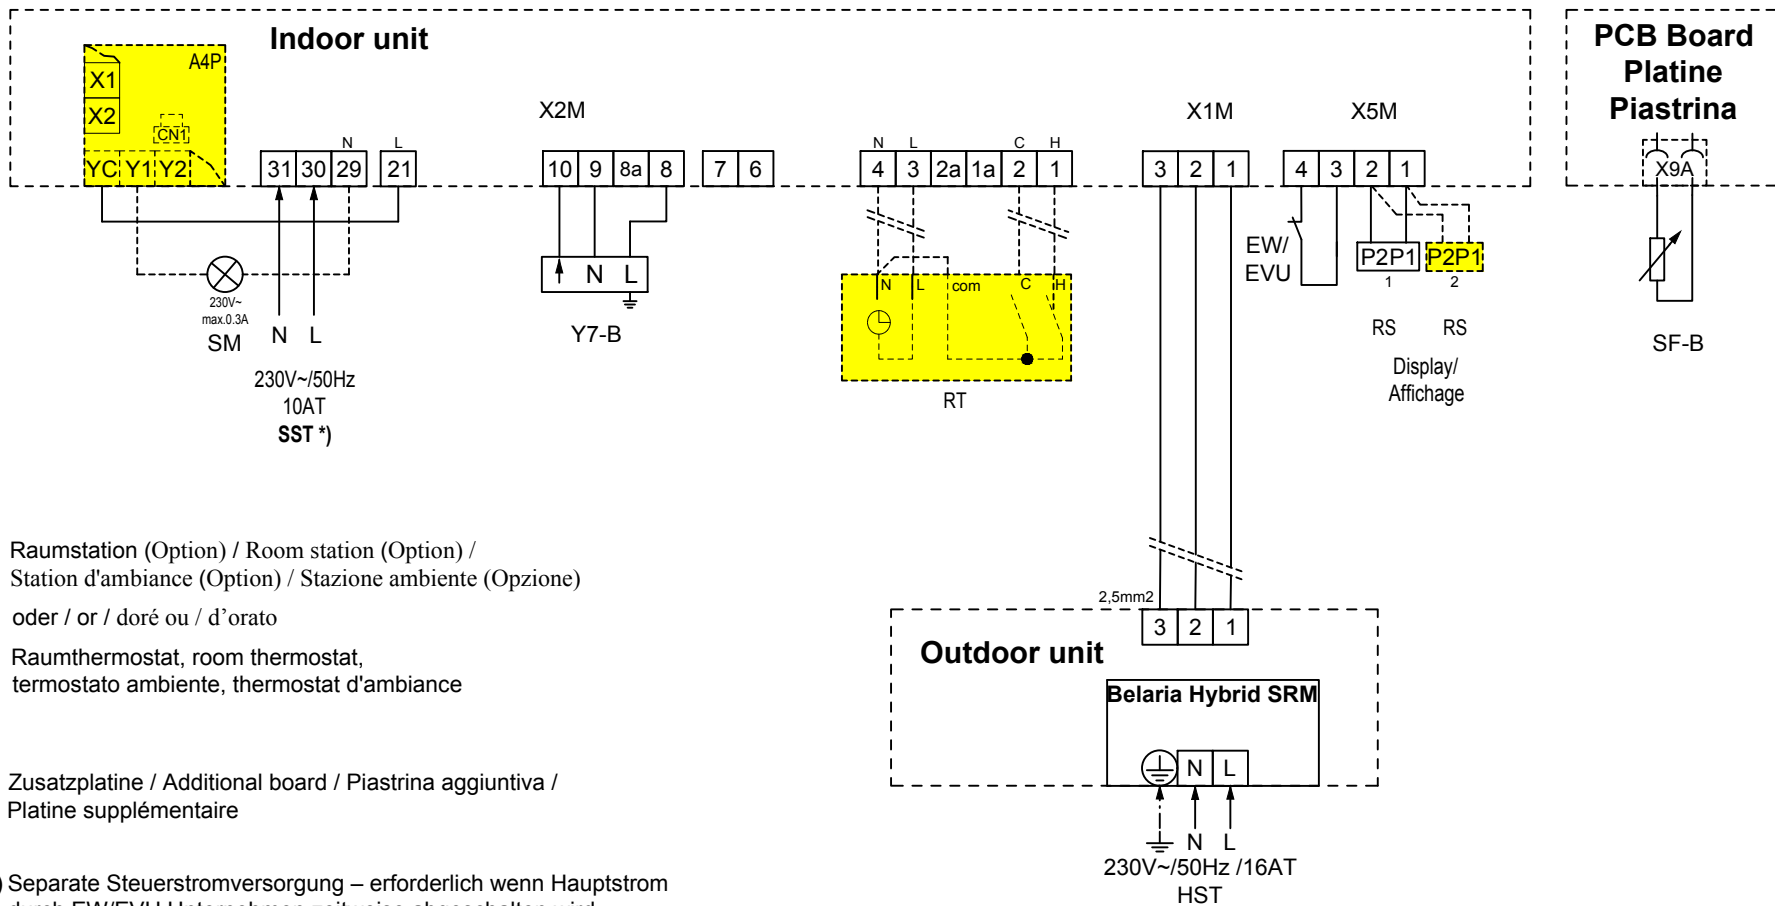

Hydr. BBAGE010

Datum: 15.01.2018

Verbindungshinweise /
Notice / Nota / Remarque:

Achtung! Für die Installation muss das anlagenbezogene Schema verwendet werden!
Attention! This is just a schematic. For installation please use the detail-plan!
Attenzione! Per la messa in opera, utilizzare lo schema dettagliato!
Attention! Pour la réalisation pratique de l'installation, il faut utiliser le schéma détaillé!

Hoval

Blatt: 1

Name: HATI
Version: 00
Datei: BBAGE010.dwg

RS Raumstation (Option) / Room station (Option) / Station d'ambiance (Option) / Stazione ambiente (Opzione) oder / or / doré ou / d'orato

RT Raumthermostat, room thermostat, termostato ambiente, thermostat d'ambiance

A4P Zusatzplatine / Additional board / Piastrina aggiuntiva / Platine supplémentaire

SST*) Separate Steuerstromversorgung – erforderlich wenn Hauptstrom durch EW/EVU Unternehmen zeitweise abgeschaltet wird. Separate control power supply - required if main power is temporarily switched off by energy supply company. Alimentazione corrente separata - necessaria quando avviene un periodico disinnesto della corrente principale tramite l'CE Alimentation séparée courant de commande - nécessaire si le courant principal est temporairement coupé par le service électrique.