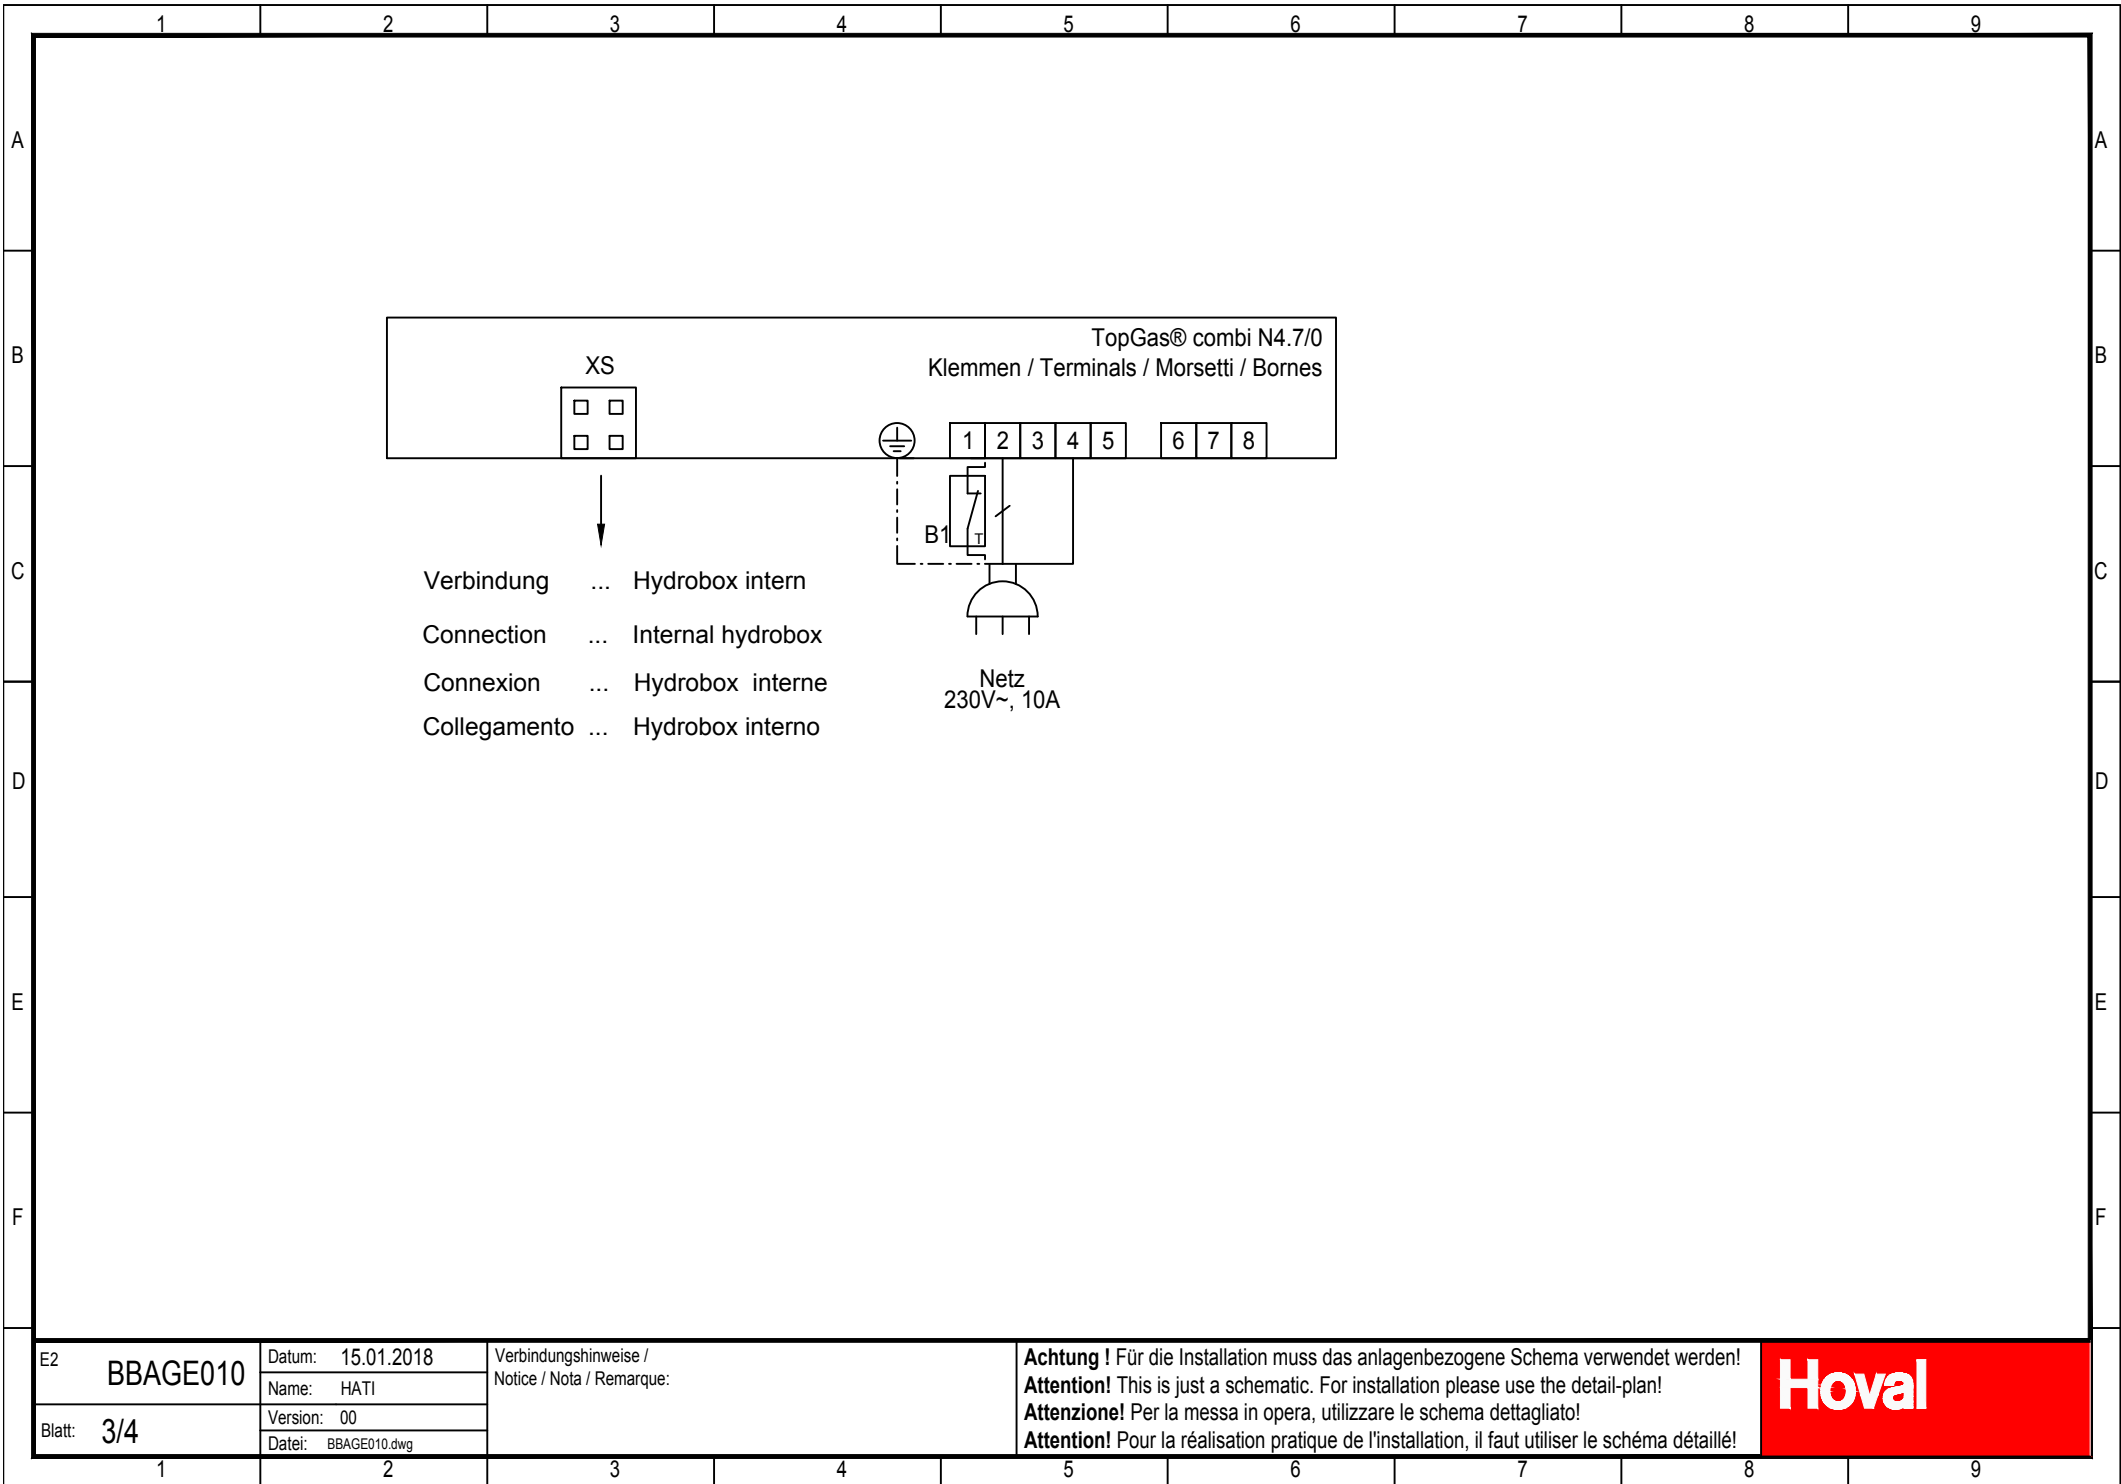

E2 BBAGE010

Datum: 15.01.2018

Name: HATI

Version: 00

Datei: BBAGE010.dwg

Verbindungshinweise /
Notice / Nota / Remarque:

Achtung! Für die Installation muss das anlagenbezogene Schema verwendet werden!
Attention! This is just a schematic. For installation please use the detail-plan!
Attenzione! Per la messa in opera, utilizzare lo schema dettagliato!
Attention! Pour la réalisation pratique de l'installation, il faut utiliser le schéma détaillé!

Hoval

Blatt: 3/4

1

2

3

4

5

6

7

8

9