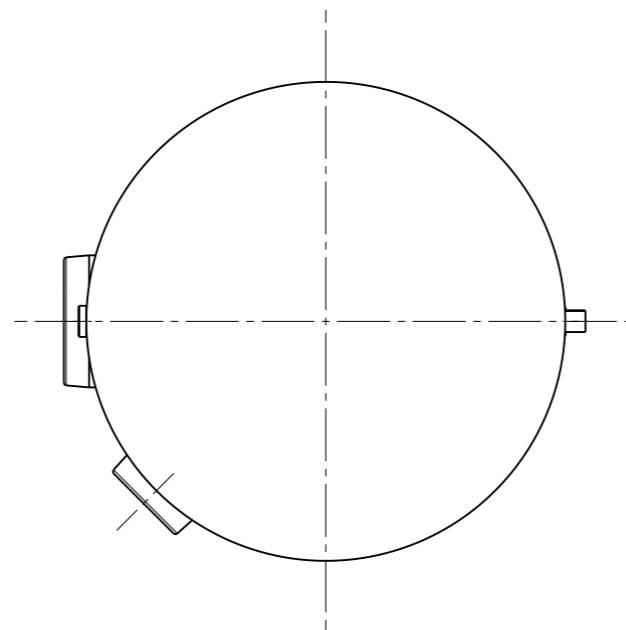

Legende / legend

- | | | |
|----|--|-------|
| 1 | Warmwasser / hot water | R 1¼" |
| 2 | Vorlauf Nachheizung / flow reheating | R 1" |
| 3 | Anschluss für Fühler | |
| 4 | Zirkulation / circulation | R ¾" |
| 5 | Rücklauf Nachheizung / return reheating | R 1" |
| 6 | Vorlauf Solarkreis / flow solar circuit | R 1¼" |
| 7 | Rücklauf Solarkreis / return solar circuit | R 1¼" |
| 8 | Kaltwasser / cold water | R 1¼" |
| 9 | Thermometer / thermometer | |
| 10 | Handloch-Flansch / hand hole flange | ø180 |
| 11 | Handloch-Flansch / hand hole flange | ø257 |