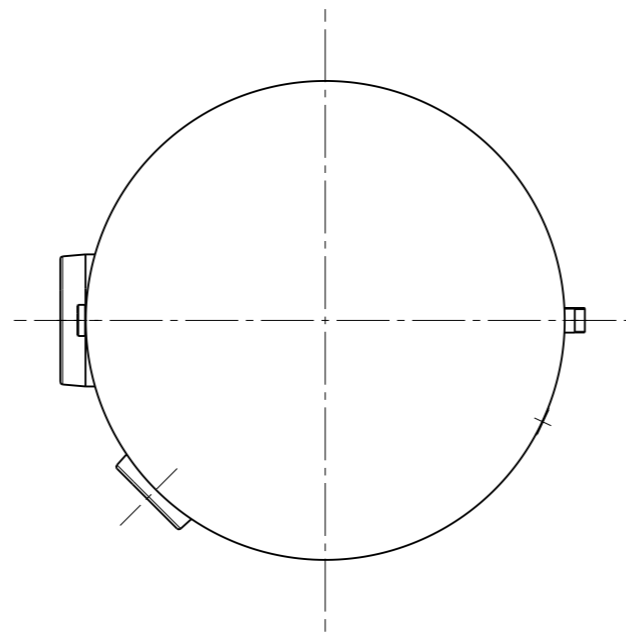

Legende / legend

- 1 Kaltwasser / cold water
- 2 Rücklauf Heizung / return heating
- 3 Zirkulation / circulation
- 4 Vorlauf Heizung / flow heating
- 5 Warmwasser / hot water
- 6 Thermometer / thermometer
- 7 Handloch-Flansch (Flansch-Elektroheizeinsatz)
 $\phi 180/110$ mm / hand hole flange
- 8 Handloch-Flansch (Flansch-Elektroheizeinsatz)
 $\phi 257/180$ mm / hand hole flange

- R 1½"
- R 1½"
- R 1¾"
- R 1½"
- R 1½"

1:15
 Hoval CombiVal ESSR (800)
 4214900 Version 01
 Stand: 11.04.2018